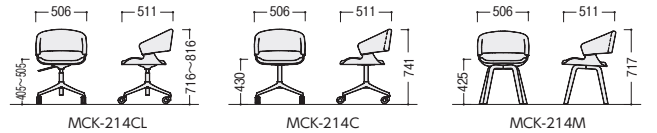

### シートカラー

●昇降キャスター脚

シートカラー	キャスターカラー	商品コード	品番	価格
ホワイト	ブラック	81-9056-□	MCK-214CLWKF-□	¥152,900
ウッド	ホワイト	81-9057-□	MCK-214CLWWF-□	¥152,900
カフェ	ブラック	81-9058-□	MCK-214CLCKF-□	¥152,900
ブラウン	ホワイト	81-9059-□	MCK-214CLCWF-□	¥152,900

W506×D511×H716~816 SH405~505 ●7.7kg

●キャスター脚（座は昇降・回転しません）

シートカラー	キャスターカラー	商品コード	品番	価格
ホワイト	ブラック	81-9050-□	MCK-214CWKF-□	¥147,100
ウッド	ホワイト	81-9051-□	MCK-214CWWF-□	¥147,100
カフェ	ブラック	81-9052-□	MCK-214CCKF-□	¥147,100
ブラウン	ホワイト	81-9055-□	MCK-214CCWF-□	¥147,100

W506×D511×H741 SH430 ●7.2kg