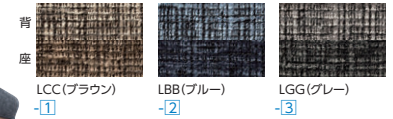

## MCK-214

セット写真のチェア MCK-214CWKF-LGG

テーブル P51

### 仕様

背・座/布張り、ウレタンフォーム、プナ成型合板  
脚部/キャスター脚：アルミ、  
ホワイト・ブラック粉体塗装、  
ナイロンキャスター

4本脚：プナ成型合板

●ガス圧上下昇降機能付

MCK-214MWF-LGG

MCK-214MCF-LCC

●4本脚（座は回転しません）

シート・脚カラー	商品コード	品番	価格
ホワイトウッド	81-9048-□	MCK-214MWF-□	¥143,200
カフェブラウン	81-9049-□	MCK-214MCF-□	¥143,200

W506×D511×H717 SH425 ●5.9kg

### 張地カラー